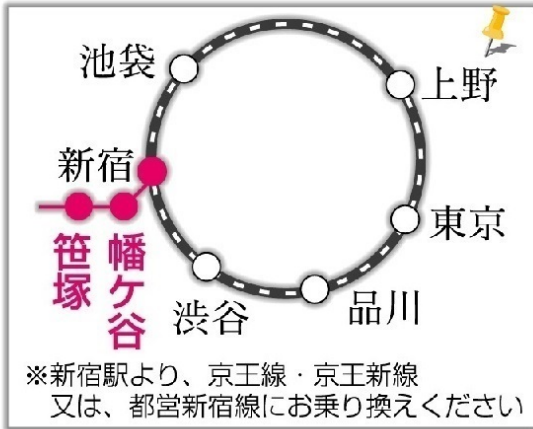

笹塚出張所 ●

水道道路

● BMW
ショールーム

スーパー
サンディ
●
幡塚中学
バス停

五味和楽器 東京店
渋谷区幡ヶ谷2-29-5

P お客様駐車場あり

中野通り

登り坂 →